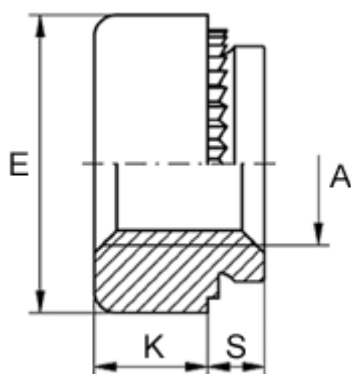

Varenummer: 12502000020500
Beskrivelse: KLEE-coil 502 000 020.500
M2 Rustfast mat. 1.4305

Mål

Anbefalet huldia. +0,05	= 4.20
Højde K	= 1.6
Indvendigt gevind A	= M2
Max reces højde S	= 1.3
Mindsteafstand til kant	= 2.9
Pladetykkelse M	= 1,5 op til 2,3
Udvendig diameter E	= 6.0